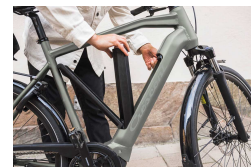

Crescent Elder 50 9vxl 58cm grön matt

Regular Price

31 995,00 kr

Special Price

27 994,00 kr

Product Images

Beskrivning

Har du bestämt dig för att börja cykelpendla? Då väntar Elder på dig! En komplett utrustad elcykel med ram av aluminium, sportigt avslappnad geometri och batteriet med 400 Wh är elegant integrerat i ramen. Den dämpade gaffeln tillsammans med 44 mm breda däck gör att cykeln glider fram mjukt på alla möjliga underlag så som kullersten, grus eller asfalt. Centermotorn som är en Shimano E5100 ger dig kraften du behöver och på den avtagbara tydliga displayen kan du se effektläge, hastighet, batteriets laddnivå och hur långt den kraften tar dig. Elder har 10 växlar och fullt utrustad med skärmar, godkänt ramlås, belysning och stöd. Pakethållaren har AVS klicksystem, fäst en väska eller korg med ett klick. Montera på en barnstol, eller kärria bak, så löser du familjelogistiken.

[Manual 1](#)

[Manual 2](#)

Additional Information

Hastighet	25 km/h
Hjulstorlek	28"
Din längd	170-180cm, 180-190cm
Motortyp	Mittmotor, Shimano STEPS
ELcykelmotor	Shimano STEPS E5000
Batteri	EGOING 417 Wh integrerat i ramen
Räckvidd	4-7 mil
Display	LCD, SC-E6100
Bromstyp	Skivbroms
Broms	Shimano BR-MT201 disc
Kedja	Shimano HG-53
Däck	Spectra Pergo Premium reflex 40-622
Handtag / Sadel	TEC Sport/ TEC Obvius 160
Lampa	Herrmans MR4 LED 100-120 lumen/ Spectra LED
Vikt	23,4 kg
Växlar antal	9
Item Group	E-Bike
Färg	Grön
Ramstorlek	58 cm
Promised Date Purchase Order	24-04-08