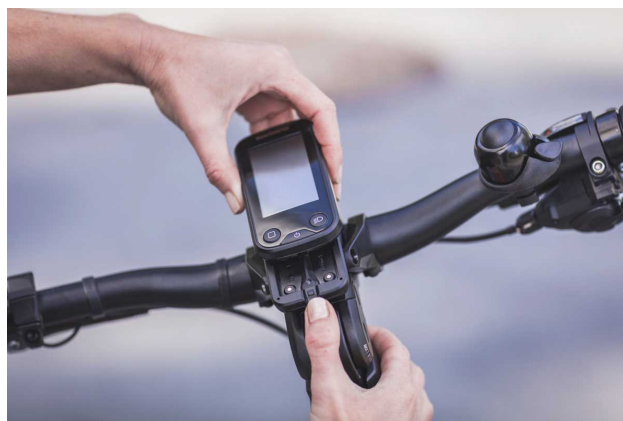

Crescent Elder 50 9vxl 58cm grön matt

Regular Price

31 995,00 kr

Special Price

27 994,00 kr

Product Images

Beskrivning

Har du bestämt dig för att börja cykelpendla? Då väntar Elder på dig! En komplett utrustad elcykel med ram av aluminium, sportigt avslappnad geometri och batteriet med 400 Wh är elegant integrerat i ramen. Den dämpade gaffeln tillsammans med 44 mm breda däck gör att cykeln glider fram mjukt på alla möjliga underlag så som kullersten, grus eller asfalt. Centermotorn som är en Shimano E5100 ger dig kraften du behöver och på den avtagbara tydliga displayen kan du se effektläge, hastighet, batteriets laddnivå och hur långt den kraften tar dig. Elder har 10 växlar och fullt utrustad med skärmar, godkänt ramlås, belysning och stöd. Pakethållaren har AVS klicksystem, fäst en väska eller korg med ett klick. Montera på en barnstol, eller kärria bak, så löser du familjelogistiken.

[Manual 1](#)

[Manual 2](#)

Additional Information

Hastighet	25 km/h
Hjulstorlek	28"
Din längd	170-180cm, 180-190cm
Motortyp	Mittmotor, Shimano STEPS
ELcykelmotor	Shimano STEPS E5000
Batteri	EGOING 417 Wh integrerat i ramen
Räckvidd	4-7 mil
Display	LCD, SC-E6100
Bromstyp	Skivbroms
Broms	Shimano BR-MT201 disc
Kedja	Shimano HG-53
Däck	Spectra Pergo Premium reflex 40-622
Handtag / Sadel	TEC Sport/ TEC Obvius 160
Lampa	Herrmans MR4 LED 100-120 lumen/ Spectra LED
Vikt	23,4 kg
Växlar antal	9
Item Group	E-Bike
Färg	Grön
Ramstorlek	58 cm
Promised Date Purchase Order	24-04-08