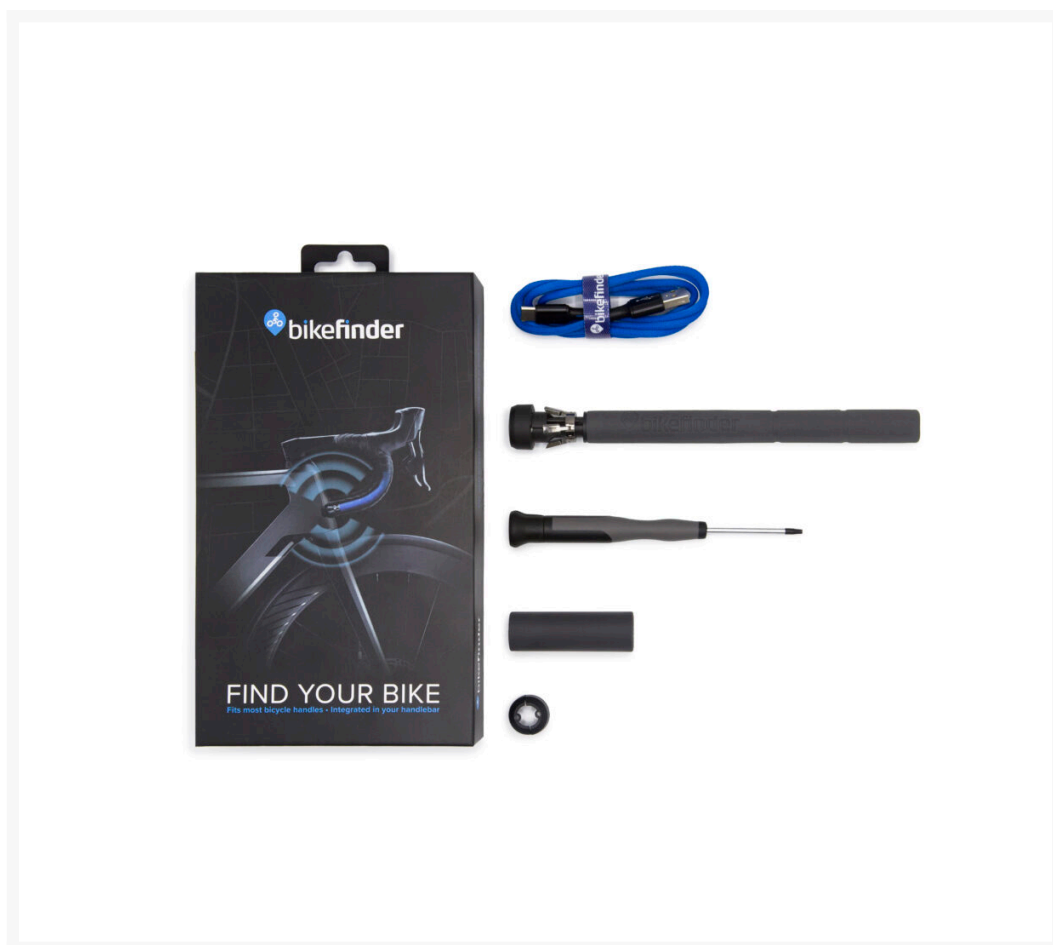

## Product Images

## Beskrivning

Utrusta din cykel med Bikefinder GPS-tracker BFG1T och spåra den vart som helst. Spårningsenheten är enkel att installera, enkel att aktivera och enkel att använda. Med BikeFinder ingår även enbranschledande försäkringspolicy. Försäkringen täcker allt utan avdragsgill.

## Mer information

BikeFinder kan enkelt installeras på styret med en inre diameter på 15-27mm. Spårningsenheten aktiveras genom en prenumeration som kan hittas i BikeFinder-appen, i prenumerationen ingår en branschledande försäkring från Tryg med mobiltäckning över hela Europa. Genom appen får du push-notiser om din cykel är i rörelse, om din cykel blir stulen kan du anmäla cykeln stulen i appen. BikeFinder tar sedan över sökningen av cykeln, om din cykeln inte hittas täcker din försäkring hela kostnaden. Det ingår en laddningskabel med spårningsenheten och appen kommer meddela när batteriet är under 40%.