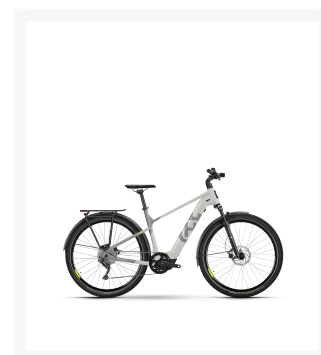

# Husqvarna Grand Pather 4 Diamond

Från  
47 990 kr

## Beskrivning

Grand Pather 4 har samma fantastiska ramdesign, 29-tumshjul och 80 mm framgaffel som Grand Pather 6 och Grand Pather 5. Med MIK HD bärsystem, justerbar ergonomi, kraftfullt belysningskit och stänkskärmar fungerar den smidigt både som en daglig stadspendlare och som en cykel för helgturer. Ytterligare viktiga funktioner inkluderar Yamaha PW-S2-motorn med en användarvänlig display och ett 630Wh batteri.

## Additional Information

---

Is Featured	Nej
Hjulstorlek	29"
Motortyp	Yamaha
ELcykelmotor	Yamaha PW-S2, 250 W, 75 Nm
Batteri	Simplo, 630 Wh, 36 V
Display	Yamaha Display B, LCD-Display, Micro-USB
Bromstyp	Skivbroms
Broms	Tektro HD-T280
Kedja	KMC e11S
Däck	Schwalbe Energizer Plus, Performance, Reflex, 55-622, 28x2.15,
Handtag / Sadel	Husqvarna Ergo
Lampa	Litemove HKSE-70, 70 lx/Spanninga Commute Glow E
Dämpning	Dämpad
Växlar	Tektro RD-M550, 11-S
Vikt	25.7
Växlar antal	11
Item Group	E-Bike
Färg	Grå

## Product Options

---

Ramstorlek:	S
	M
	L
	XL