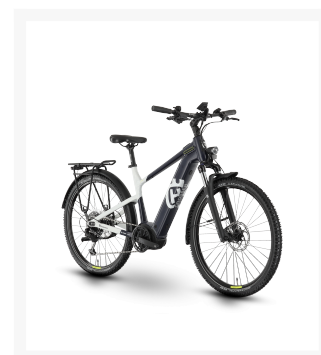

# Husqvarna Crosser 1 Gent

Från  
**36 990 kr**

## Beskrivning

Crosser är Husqvarna Bicycles' tolkning av hur touring ska vara. Byggt för att klara långa sträckor både på och utanför vägen, är den redo att utforska mindre kända skogsstigar, ta dig upp i bergen och låta dig upptäcka ditt äventyr. Sök dig till vägar som är mindre trafikerade, njut av de sällsynta ögonblicken och lev för utomhuslivet.

## Additional Information

Is Featured	Nej
Hjulstorlek	27,5"
Motortyp	Bosch
ELcykelmotor	Bosch Performance Line, 250 W, 75 Nm
Batteri	Bosch PowerTube, 500 Wh, 36 V
Display	Bosch Kiox 300, LED-Display, Bluetooth LE
Bromstyp	Skivbroms
Broms	Tektro HD-T280, 2-piston
Kedja	KMC e9S
Däck	Schwalbe Smart Sam, Active, Reflex, 54-584, 27.5x2.1,
Handtag / Sadel	Husqvarna
Lampa	Herrmans MR4, 40 lx, 120 lm/AXA Juno E
Dämpning	Dämpad
Växlar	Tektro SL-M350R
Vikt	25.6
Växlar antal	9
Item Group	E-Bike
Färg	Svart

## Product Options

Ramstorlek:	S
	M
	L
	XL